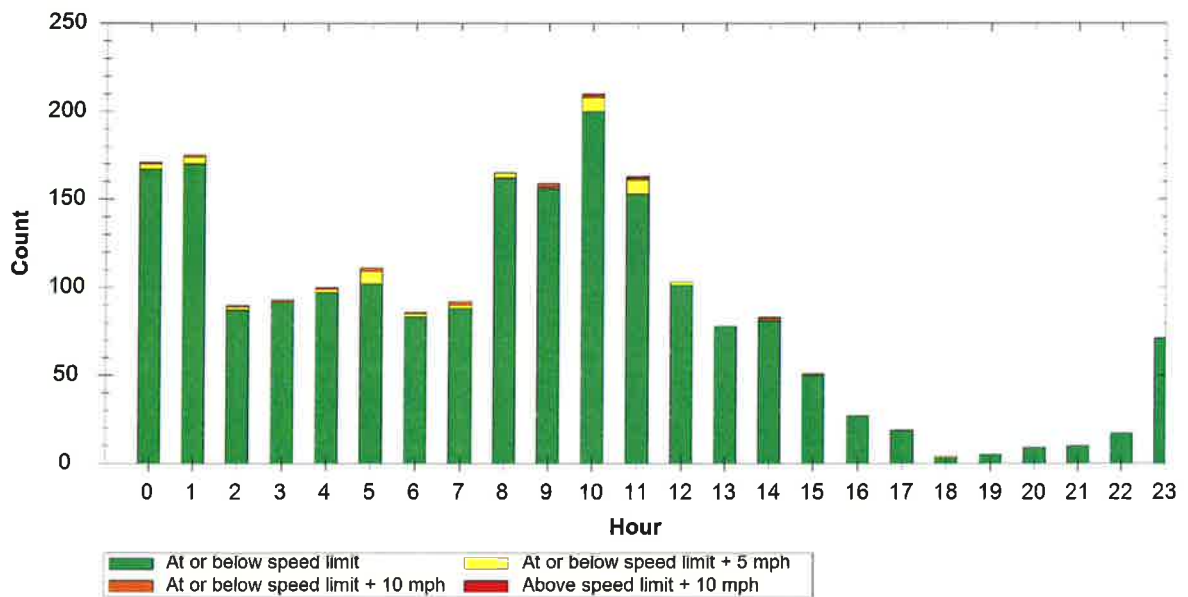

Speed limit: 25 mph
Violations count: 92 (4%)

2. Speed Histogram

3. Speed Limit Compliance

4. Compliance by Hour

5. Vehicles by Speed/Hour

Speed (mph) Hour	Monthly totals													
	0 - 10	11 - 15	16 - 20	21 - 25	26 - 30	31 - 35	36 - 40	41 - 45	46 - 50	51 - 55	56 - 60	61 - 65	66 - 70	71 +
00:00 - 00:59	5	76	68	18	3	1								
01:00 - 01:59	4	74	72	20	4	1								
02:00 - 02:59	4	29	41	13	2	1								
03:00 - 03:59	3	33	46	10	1	1								
04:00 - 04:59	1	23	55	18	2	1								
05:00 - 05:59		34	52	16	7	2								
06:00 - 06:59	3	27	41	12	2	1								
07:00 - 07:59	3	28	40	17	2	2								
08:00 - 08:59	8	57	78	19	3									
09:00 - 09:59	6	53	72	25	1	2								
10:00 - 10:59	5	80	85	30	8	1	1							
11:00 - 11:59	7	64	64	18	8	1	1							
12:00 - 12:59	9	44	40	8	2									
13:00 - 13:59	5	40	29	4										
14:00 - 14:59	2	35	34	10	1	1								
15:00 - 15:59	3	27	20		1									
16:00 - 16:59	1	19	7											
17:00 - 17:59		10	8	1										
18:00 - 18:59		2	1		1									
19:00 - 19:59		3	2											
20:00 - 20:59	2	6	1											
21:00 - 21:59	2	2	6											
22:00 - 22:59		13	4											
23:00 - 23:59	5	33	29	4										
Percentage	3	38	42	11	2									
TOTAL	78	812	895	243	47	13	4							

6. Vehicles by Hour/Day

Day Hour	Mon 07/10	Tue 07/11	Wed 07/12	Thu 07/13	Fri 07/14
00:00 - 00:59		49	42	40	40
01:00 - 01:59		63	41	39	32
02:00 - 02:59		25	18	17	30
03:00 - 03:59		24	19	22	28
04:00 - 04:59		36	29	33	2
05:00 - 05:59		36	36	39	
06:00 - 06:59		32	25	29	
07:00 - 07:59	7	29	30	26	
08:00 - 08:59	48	42	41	34	
09:00 - 09:59	52	43	31	33	
10:00 - 10:59	58	61	45	46	
11:00 - 11:59	38	36	33	56	
12:00 - 12:59	25	29	30	19	
13:00 - 13:59	32	15	19	12	
14:00 - 14:59	27	20	17	19	
15:00 - 15:59	11	10	18	12	
16:00 - 16:59	8	9	8	2	
17:00 - 17:59	3	10	1	5	
18:00 - 18:59		1	2	1	
19:00 - 19:59	1	1	1	2	
20:00 - 20:59	1	3	3	2	
21:00 - 21:59	2	1	1	6	
22:00 - 22:59	3	5	2	7	
23:00 - 23:59	14	12	14	31	
Percentage	15	28	24	25	6
TOTAL	330	592	506	532	132